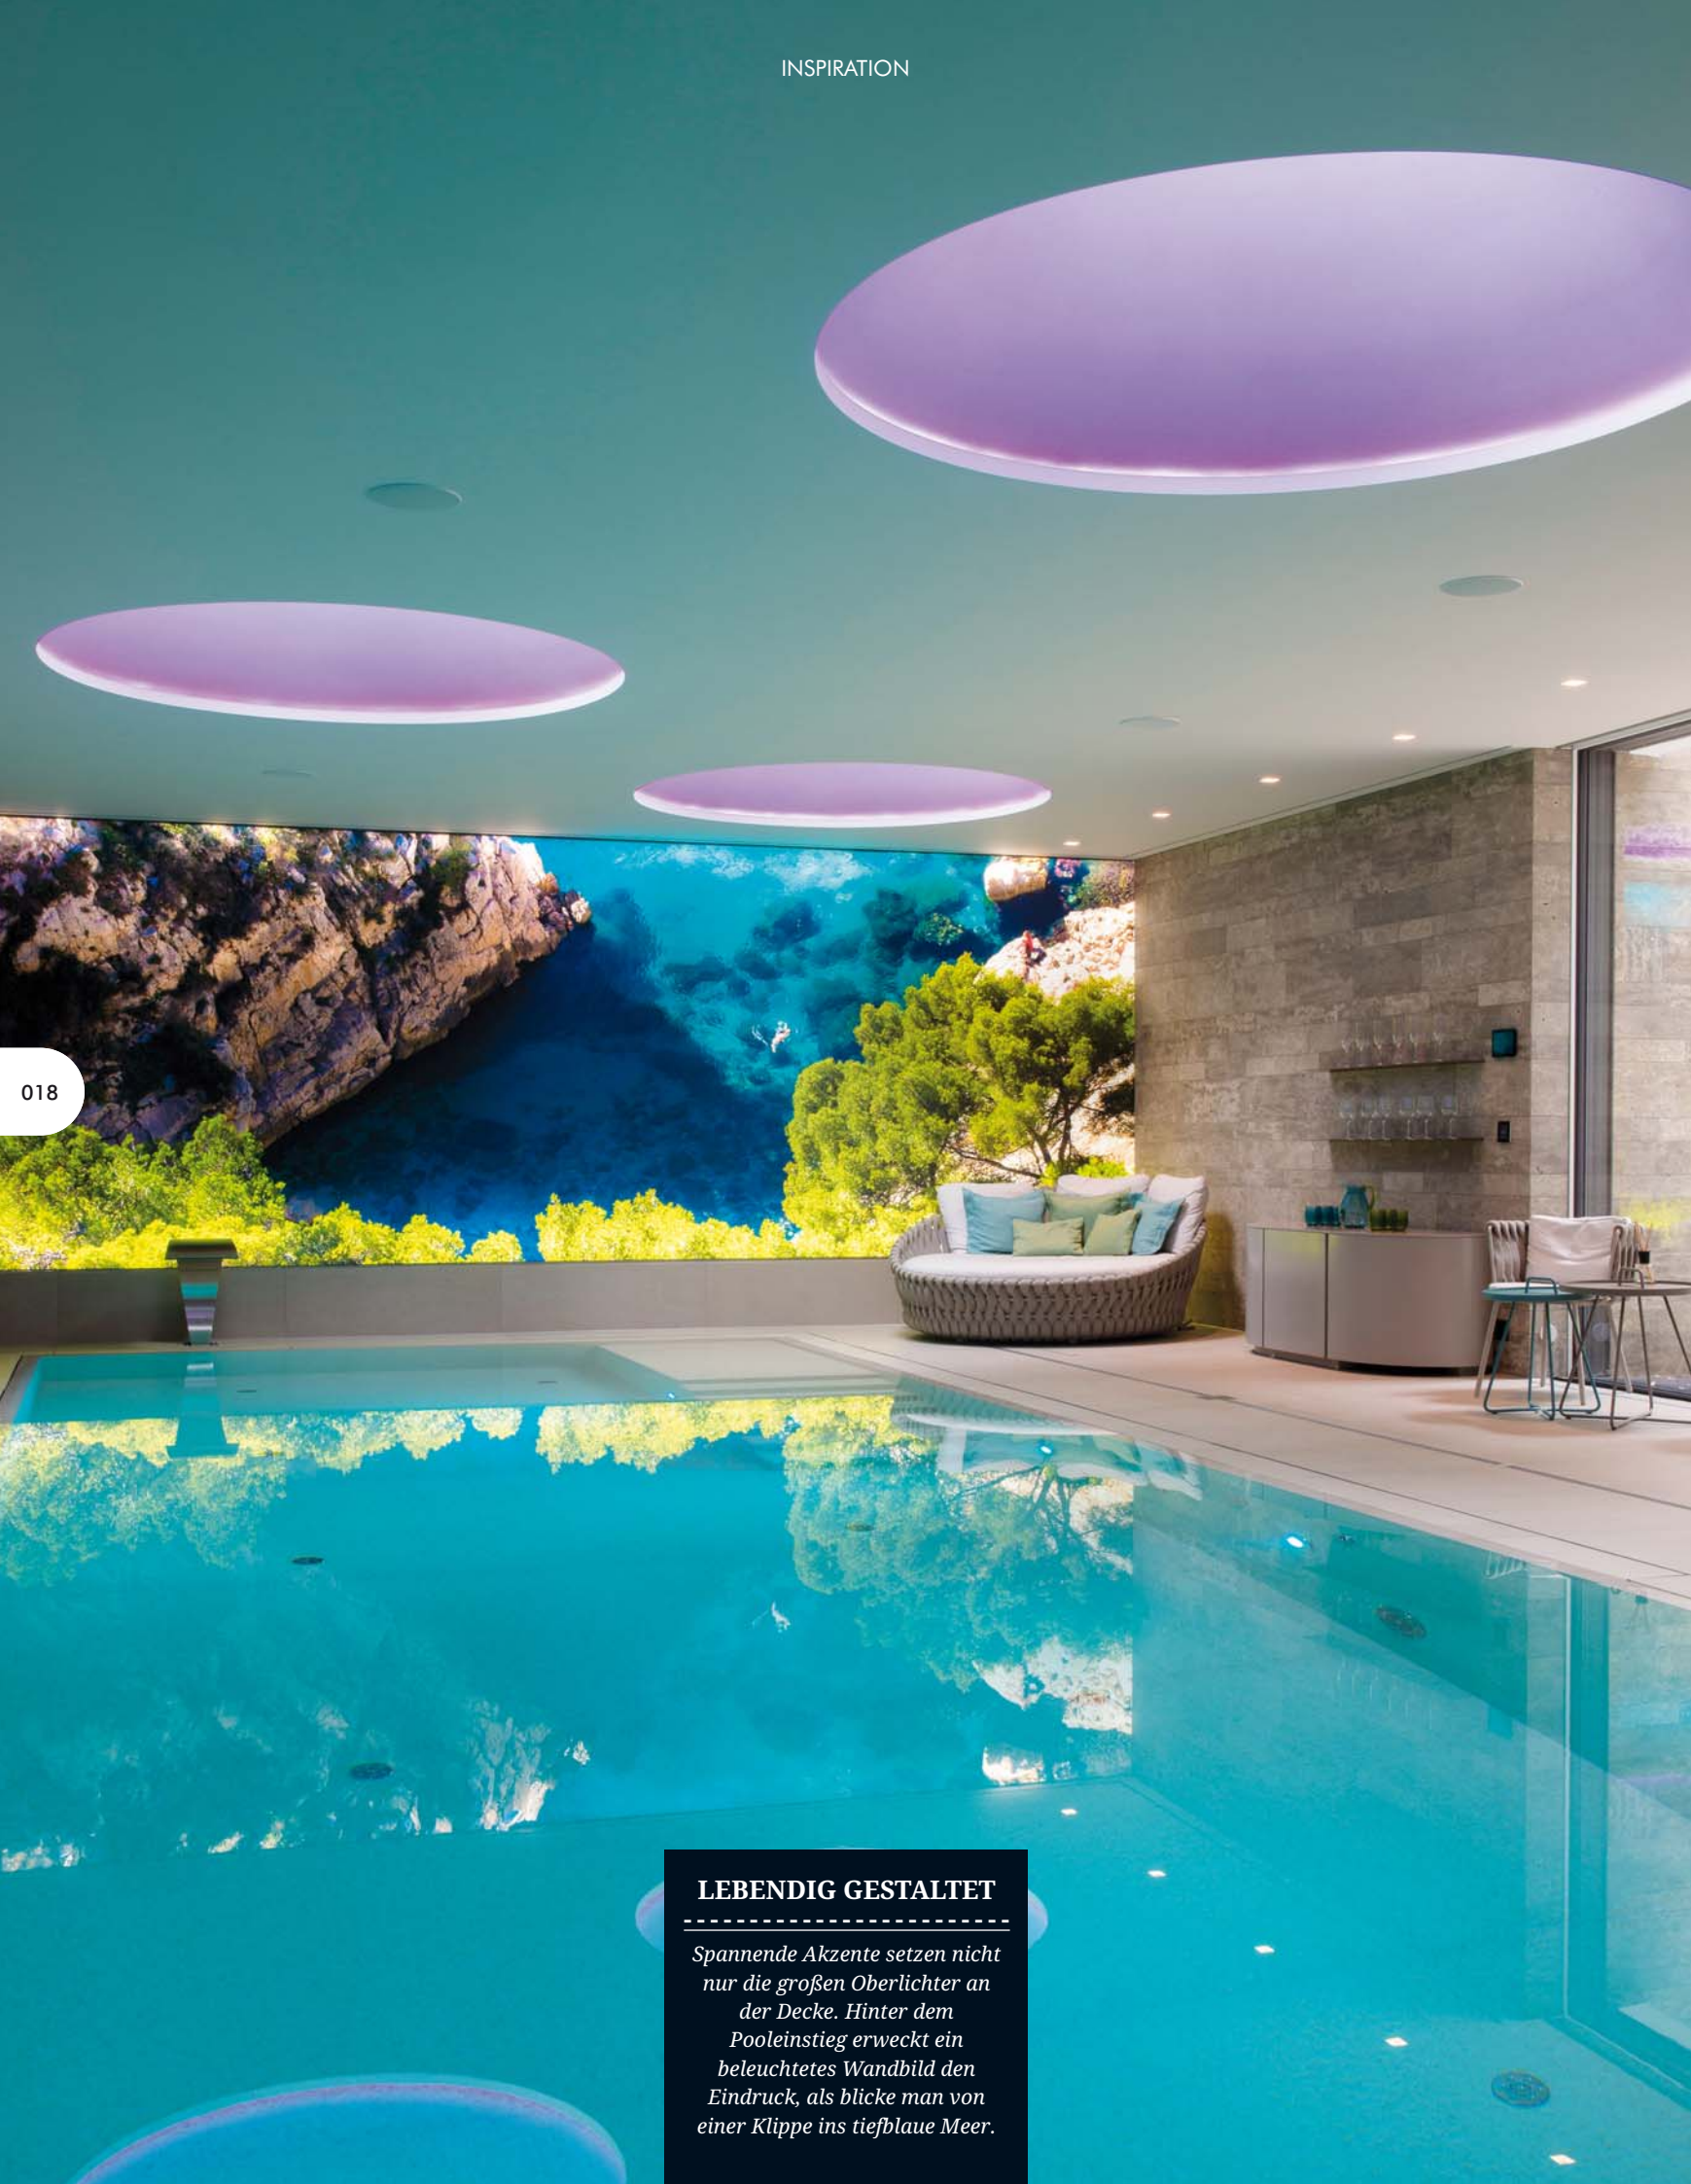

Winter- Wellness

SPA-DESIGN FÜR KALTE TAGE:
MIT SCHWIMMBAD, WHIRLPOOL & SAUNA

**GET
THE
STYLE!**

FRISCHE
LOOKS
FÜR IHR
HOME-SPA

EIN KELLER VOLLER GLÜCKSGEFÜHLE

Ein raffiniertes Beleuchtungskonzept, die offene Raumgestaltung und eine einladende Atmosphäre machen dieses Kellerschwimmbad im Münchner Umland zu einem Wohlfühlort für Jung und Alt. Ausgestattet mit verschiedenen Attraktionen wie Gegenstromanlage, Massagedüsen und Schwalldusche, bietet es jedem Familienmitglied das passende Wellnesserlebnis.

ABTAUCHEN

Der Keller dieses Anwesens ist zu einem Ort voller Licht, Farben und Wärme avanciert, in dessen Zentrum ein 12 x 4 Meter großer Pool für Spiel, Sport und (Ent-)Spannung für die ganze Familie sorgt.

LEBENDIG GESTALTET

Spannende Akzente setzen nicht nur die großen Oberlichter an der Decke. Hinter dem Pooleinstieg erweckt ein beleuchtetes Wandbild den Eindruck, als blicke man von einer Klippe ins tiefblaue Meer.

Trotz seiner Kellerlage hat das Hallenbad eine einladende Atmosphäre, was an der offenen Raumgestaltung mit einem großen Lichthof, dem Beleuchtungskonzept und dem Farbdesign liegt. „Bei diesem Projekt wurde vom Trend der puristischen Geradlinigkeit etwas Abstand genommen und dafür eine Gestaltung mit warmen Farben priorisiert“, erklärt Schwimmbadbauer Oliver Wilkens.