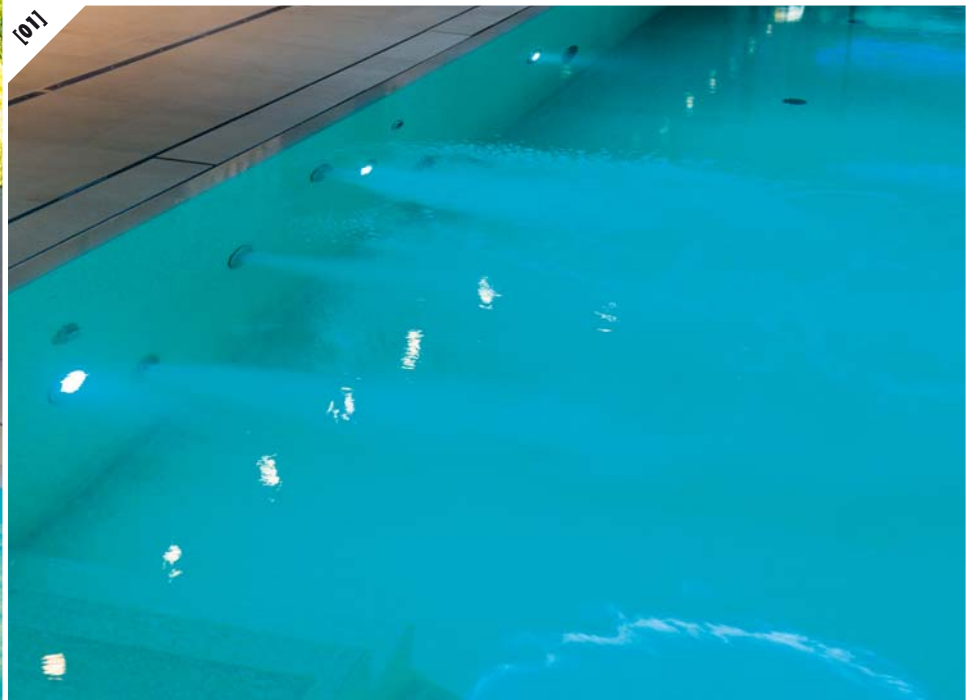

Winter- Wellness

SPA-DESIGN FÜR KALTE TAGE:
MIT SCHWIMMBAD, WHIRLPOOL & SAUNA

**GET
THE
STYLE!**

FRISCHE
LOOKS
FÜR IHR
HOME-SPA

EIN KELLER VOLLER GLÜCKSGEFÜHLE

Ein raffiniertes Beleuchtungskonzept, die offene Raumgestaltung und eine einladende Atmosphäre machen dieses Kellerschwimmbad im Münchner Umland zu einem Wohlfühlort für Jung und Alt. Ausgestattet mit verschiedenen Attraktionen wie Gegenstromanlage, Massagedüsen und Schwalldusche, bietet es jedem Familienmitglied das passende Wellnesserlebnis.

020

[03] [04]
[02]

[01]

[01] In die Beckenwand integrierte Massagedüsen verwöhnen beanspruchte Muskeln nach dem Schwimmen, während Unterwasserscheinwerfer den Pool in stimmungsvolles Licht tauchen. **[02]** Vor allem der Schulter- und Rückenbereich ist vom vielen Sitzen häufig verspannt. Hier hilft die am Beckenrand positionierte Schwalldusche, die auch optisch ein Hingucker ist. **[03]** Praktisch: Unmittelbar in Beckennähe kann man sich vor und nach dem Schwimmen abduschen. **[04]** Auch im angrenzenden Fitnessraum wurde das helle Gestaltungskonzept fortgeführt. **[05]** Das Dampfbad, das aufgrund seiner Auskleidung mit feinen Mosaiksteinen an Tausendundeine Nacht erinnert, komplettiert das Wellnesserlebnis.

[05]

**PISCINE
GLOBAL**
Stand 5E62

DAS ORIGINAL
VON BINDER.

BINDER
MecaTec HydroStar EasyStar

Einfach **MEER** für Ihren Pool.

Egal, ob Sie einen Pool-Neubau planen oder bereits ein Schwimmbecken besitzen – wir haben für jeden Pool die passende Gegenstromanlage. Unsere patentierte Turbinentechnologie erzeugt eine einzigartige naturnahe Strömung. Das besondere Schwimmgefühl für alle Ansprüche.